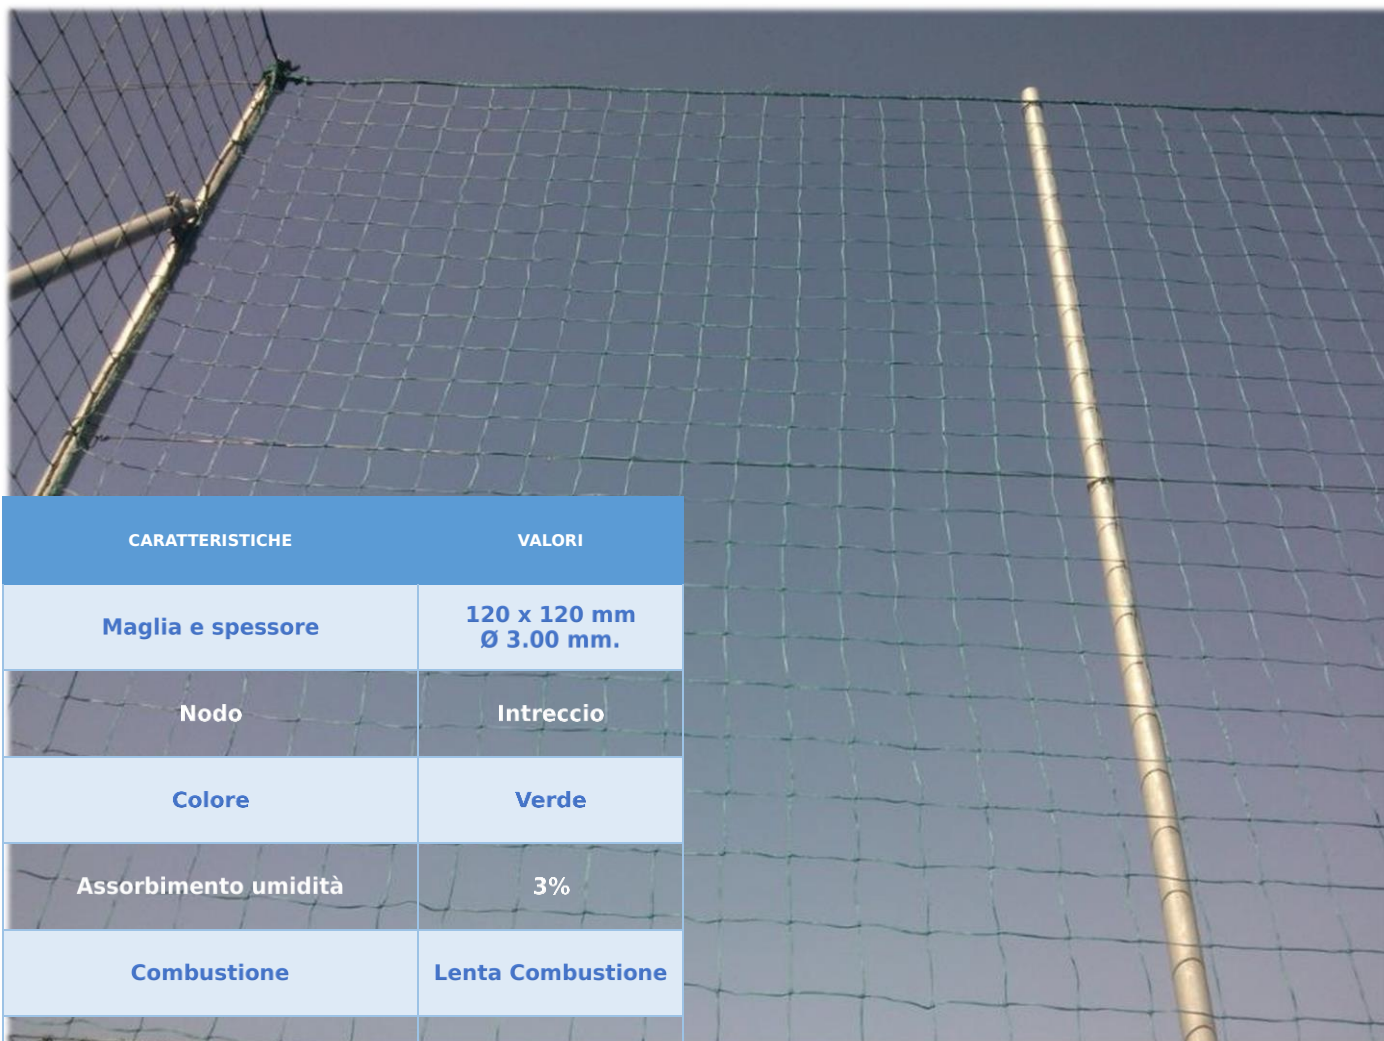

RETE FONDO CALCIO

Modello POLIETILENE

Rete per recinzione campi da calcio e calcetto pesante in polietilene annodata e bordata sul perimetro, trattata contro i raggi UV, colore verde maglia 120 x 120 mm. Filo \varnothing 3.00 mm. La bordatura perimetrale rendono il modello di rete una delle migliori per l'elevata resistenza e robustezza.

CARATTERISTICHE	VALORI
Maglia e spessore	120 x 120 mm \varnothing 3.00 mm.
Nodo	Intreccio
Colore	Verde
Assorbimento umidità	3%
Combustione	Lenta Combustione
Peso rete al mq.	0.80 gr.
Carico di rottura	157 kg.