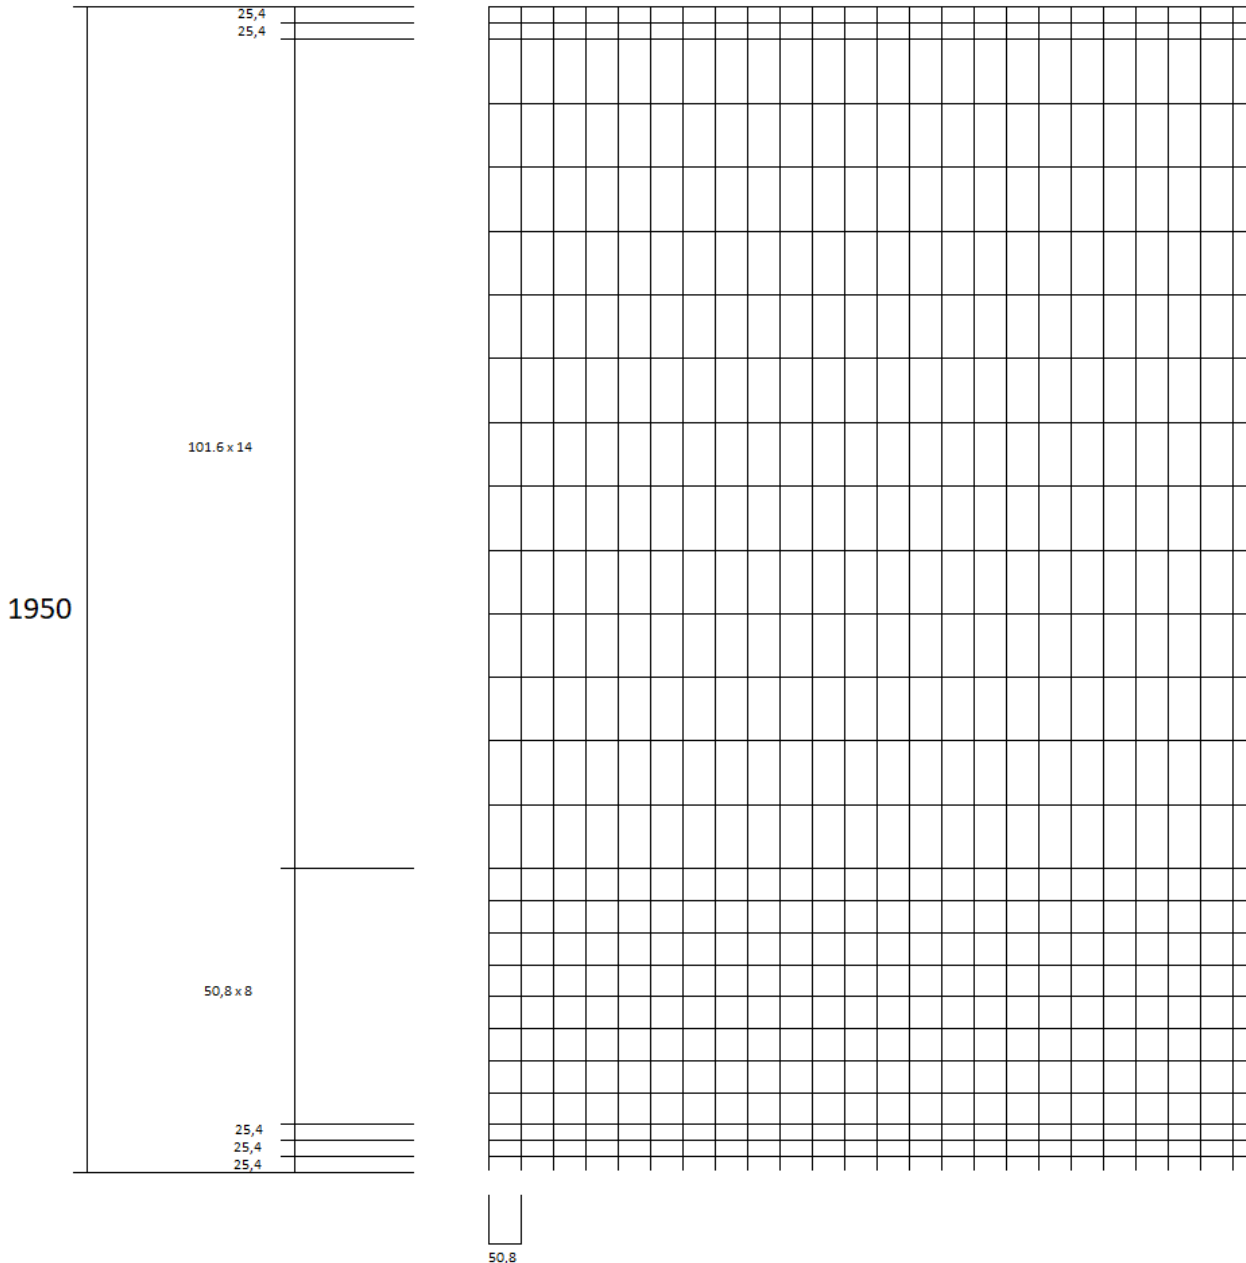

Sistemi per recinzione

EDILRETI Trs

70 ANNI
DI PRODUZIONE

MADE IN ITALY

RETE AUTOBAHN PLASTICATA VERDE

MATERIALE	WIRE RAW [UNI 3598/54]	TRATTAMENTO	PVC ELECTRO WELDED MESH RAL 6005
PESO TEORICO	Kg./ml. 2,08	FILO ø	2,00 / 2.50 mm.
ALTEZZA	1,95 mt.	ROTOLO	25,00 mt.

VIA TOLOMEO, 4 - 37135 VERONA ITALIA - TEL. 045.509470 - FAX 045.8200850

www.edilreti.it / commerciale@edilreti.it / amministrazione@edilreti.it